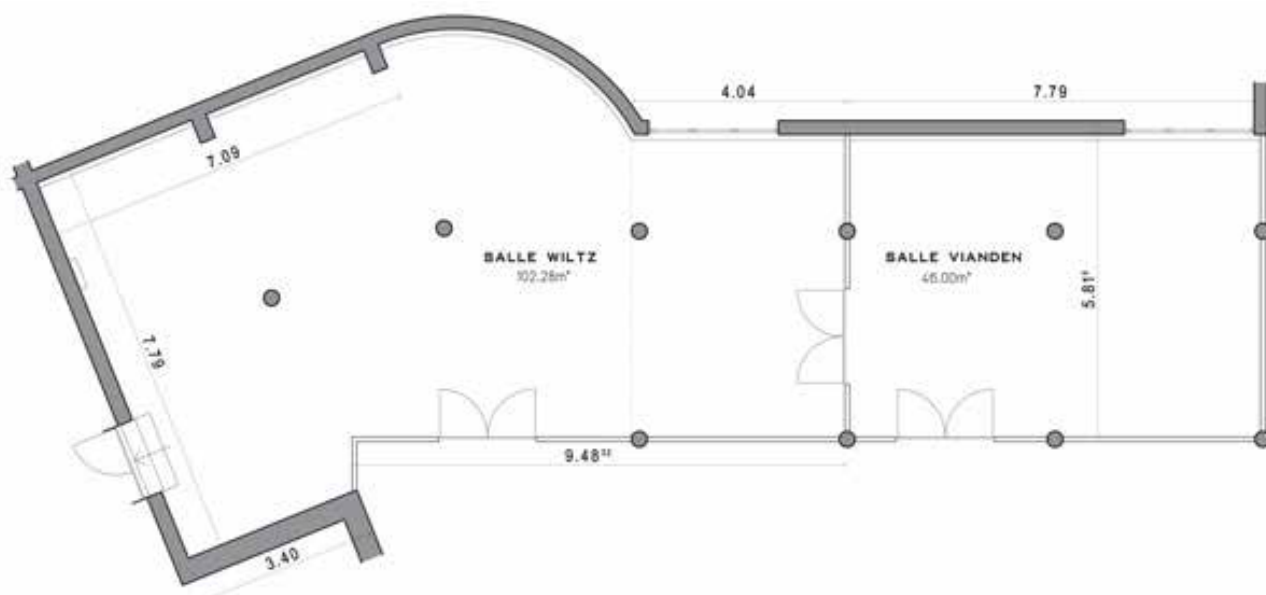


ALVISSE

PARC HOTEL

SALLE - VIANDEN & WILTZ

- Dimensions de la salle 21 x 9 m
- Superficie de la salle 189 m²
- Parking de 480 emplacements gratuit et accessible de plein pied.

CARACTÉRISTIQUES:

- Internet sans fil gratuit ou sécurisé avec ou sans fil (payant)

ALVISSE

PARC HOTEL

SET-UP	THÉÂTRE	PARLEMENTAIRE	U-SHAPE	TABLES RONDES
Wiltz	60	50	30	50
Vianden	30	15	20	40
Wiltz + Vianden	120	70	80	80

14 salles de réunion disponibles.

La capacité des salles peut être adaptée en fonction des exigences de l'évènement.